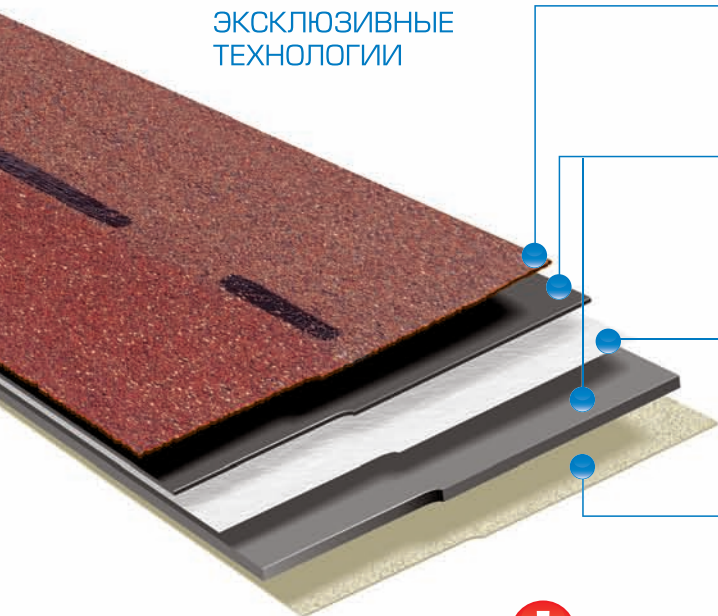

ЭКСКЛЮЗИВНЫЕ ТЕХНОЛОГИИ

Керамизированный базальтовый гранулят

Трехфракционный базальтовый гранулят окрашен по технологии керамизации при высоких температурах
Результат: Насыщенный стойкий цвет на весь срок службы кровли.

Битум высшего качества модифицированный по эксклюзивной технологии

Битум модифицированный полимерами РМ устойчив к перепадам $t -70^{\circ} + 140^{\circ}$
Результат: Долговечность черепицы Nordland.

Особопрочное стекловолокно

Прочность стекловолокна усилена на 30% за счет способа плетения волокон оптимальной плотности
Результат: Долговечность материала и стабильность формы черепицы на весь период эксплуатации.

Полимерная пленка или кремниевый песок