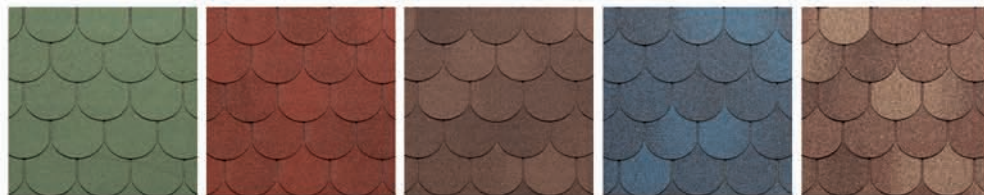

 Широкий выбор форм и цветов

- 5 оригинальных моделей
- 13 цветовых решений, среди которых точно есть подходящее для вашего проекта

Альпин

Черный с отливом

Коричневый с отливом

Красный с отливом

Серый с отливом

Синий с отливом

Терракота

Зеленый с отливом

Аляска

Дерево

Коричневый с отливом

Темный сланец

Терракота

Антик

Зеленый

Красный с отливом

Коричневый с отливом

Синий с отливом

Терракота

Классик

Зеленый с отливом